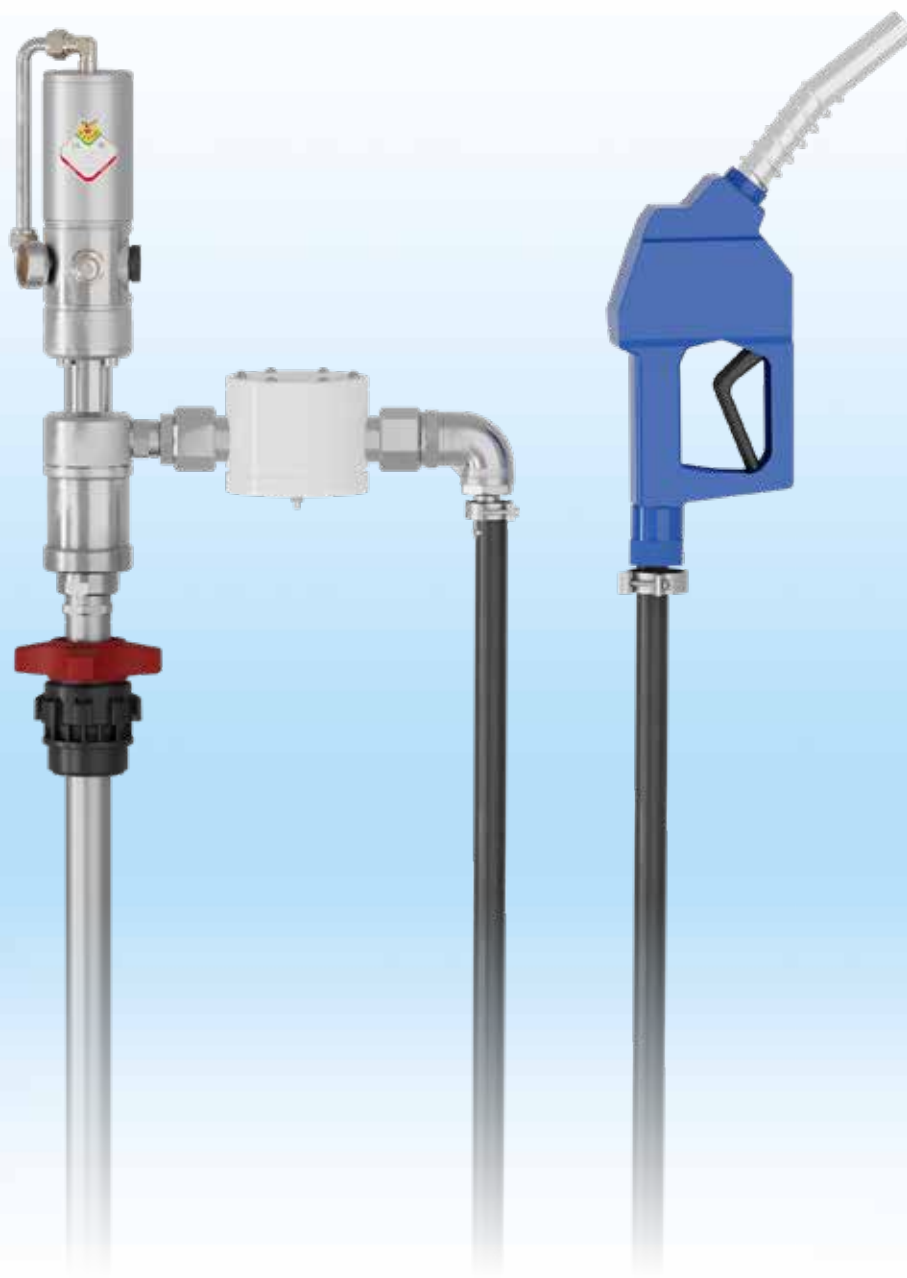

# KIT DA TRAVASO ADBLUE® DA CISTERNA IBC

ADVANCED FLUID  
MANAGEMENT SOLUTIONS

NUOVO

Kit da travaso AdBlue® da cisterna con pompa inox 30 l/min R 1:1,  
pescante 1260 mm con contaltri digitale e pistola per AdBlue®.

# KIT DA TRAVASO ADBLUE® DA CISTERNA

## Composizione kit

### ART. 33403

Kit da travaso AdBlue® da cisterna con pompa inox 30 l/min R 1:1, pescante 1260 mm con contaltri digitale e pistola per AdBlue®.

1	n°1	<b>33363</b>	Pompa inox per travaso da cisterna con pescante da 1260 mm- 30 l/min R 1:1 - guarnizioni in Viton®
2	n°2	<b>Q004</b>	Fascetta stringi tubo Inox ø 26 - 28 mm
3	n°1	<b>33133</b>	Nipple Inox G 1/2" (m) x G 1" (m)
4	n°1	<b>370030</b>	Contaltri digitale per AdBlue® - 4÷40 l/min ±0.8 - G 1" (f)
5	n°1	<b>33129</b>	Nipple Inox G 1" (m) x G 1" (m)
6	n°1	<b>S553</b>	Gomito a 90° inox G 1" (f) x G 1" (f)
7	n°1	<b>38083</b>	Portatubo a resca ø 3/4" Inox - attacco G 1" (m)
8	n°1	<b>987.204</b>	Tubo in EPDM antistatico nero - 10 bar - 19x27 - 4 m - senza raccordi
9	n°1	<b>370005</b>	Pistola automatica per Adblue® con stop automatico