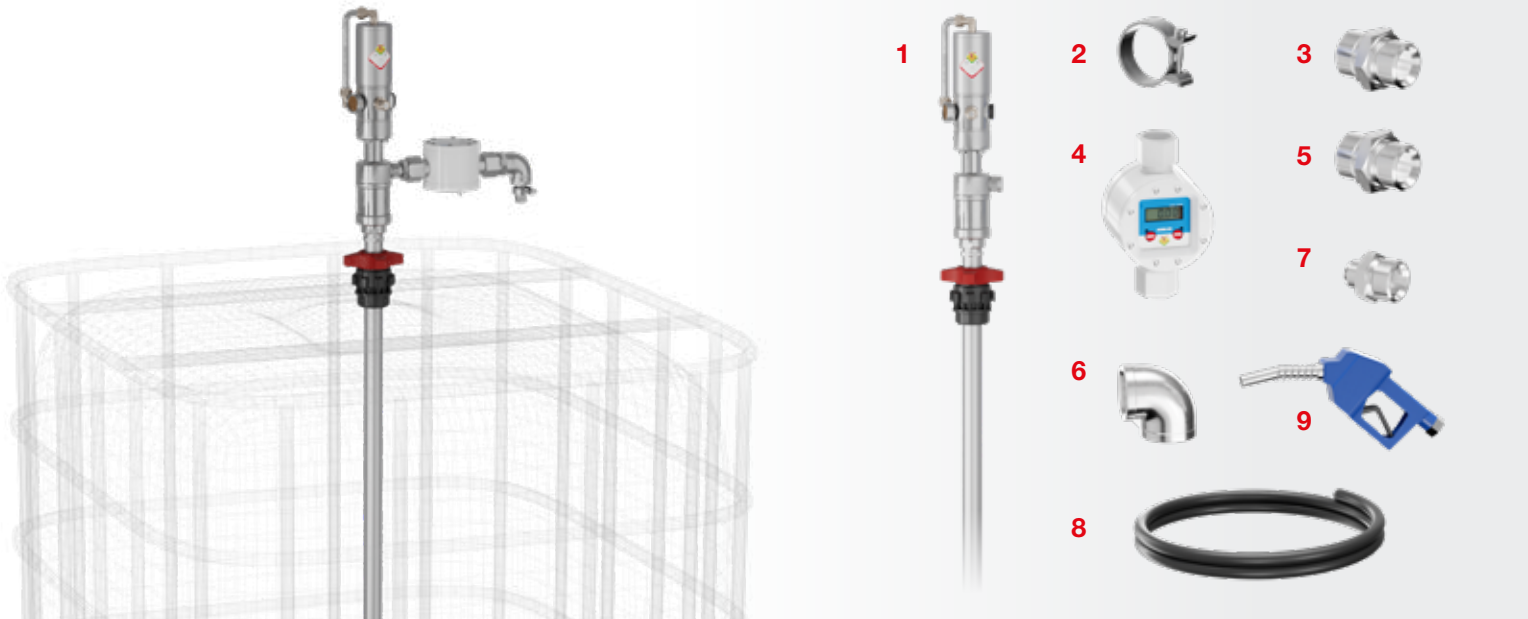

# KIT DA TRAVASO ADBLUE® DA CISTERNA IBC

ADVANCED FLUID  
MANAGEMENT SOLUTIONS

NUOVO

Kit da travaso AdBlue® da cisterna con pompa inox 30 l/min R 1:1,  
pescante 1260 mm con contaltri digitale e pistola per AdBlue®.

# KIT DA TRAVASO ADBLUE® DA CISTERNA

## Composizione kit

### ART. 33403

Kit da travaso AdBlue® da cisterna con pompa inox 30 l/min R 1:1, pescante 1260 mm con contaltri digitale e pistola per AdBlue®.

1	n°1	<b>33363</b>	Pompa inox per travaso da cisterna con pescante da 1260 mm- 30 l/min R 1:1 - guarnizioni in Viton®
2	n°2	<b>Q004</b>	Fascetta stringi tubo Inox ø 26 - 28 mm
3	n°1	<b>33133</b>	Nipple Inox G 1/2" (m) x G 1" (m)
4	n°1	<b>370030</b>	Contaltri digitale per AdBlue® - 4÷40 l/min ±0.8 - G 1" (f)
5	n°1	<b>33129</b>	Nipple Inox G 1" (m) x G 1" (m)
6	n°1	<b>S553</b>	Gomito a 90° inox G 1" (f) x G 1" (f)
7	n°1	<b>38083</b>	Portatubo a resca ø 3/4" Inox - attacco G 1" (m)
8	n°1	<b>987.204</b>	Tubo in EPDM antistatico nero - 10 bar - 19x27 - 4 m - senza raccordi
9	n°1	<b>370005</b>	Pistola automatica per Adblue® con stop automatico