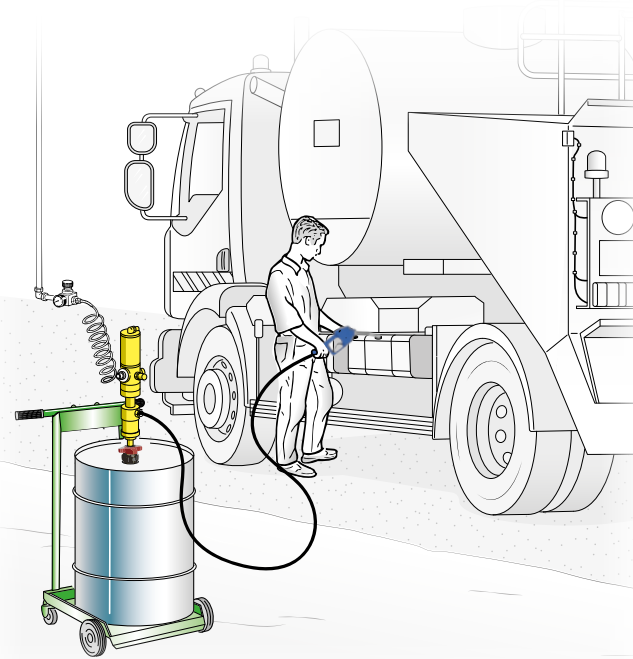

RAASM S.p.A.

36022 S. ZENO DI CASSOLA (VI)
Via Marangoni, 33 - ITALY

Ufficio Commerciale Tel. 0424 571120
Ufficio Tecnico Tel. 0424 571150

venditeitalia@raasm.com
WhatsApp 0424 571150

www.raasm.com

Scansiona per entrare nel sito

WFRVADBF-IT
Rev. 00